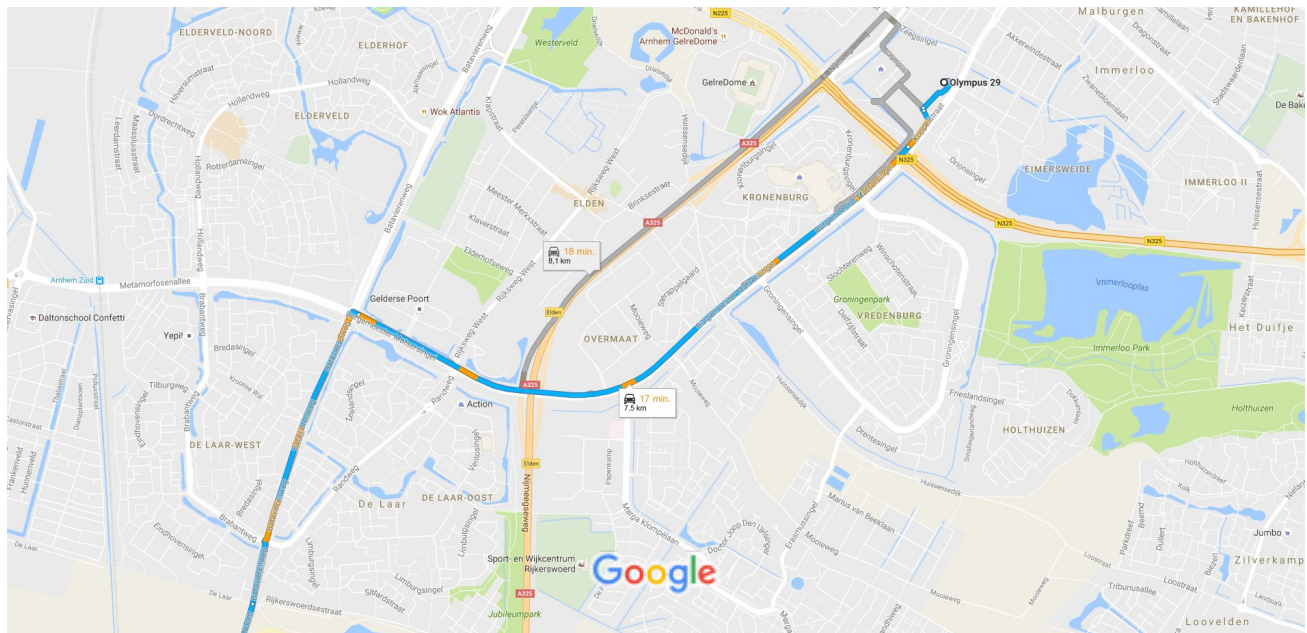

Olympus 29, 6832 EL Arnhem naar
Dorpsstraat 23b, Elst

Auto 7,5 km, 17 min.

Linge Hotel, Dorpsstraat 23b Elst

Kaartgegevens ©2016 Google 200 m

Olympus 29

6832 EL Arnhem

- ↑ 1. Vertrek in zuidoostelijke richting op de Olympus
180 m
- ↶ 2. Sla linksaf om op de Olympus te blijven
16 m
- ↷ 3. Sla rechtsaf naar de Koppelstraat
190 m
- ↑ 4. Weg vervolgen naar de Burgemeester Matsersingel
2,8 km
- ↶ 5. Sla linksaf naar de Batavierenweg
[Ga rechtdoor over één rotonde](#)
1,4 km
- ↑ 6. Weg vervolgen naar de Rijksweg Noord
2,8 km
- ↷ 7. Sla rechtsaf naar de Dorpsstraat
[Je vindt je bestemming links](#)
150 m

Dorpsstraat 23b

6661 EE Elst

Deze aanwijzingen zijn alleen bedoeld om je reis te plannen. De omstandigheden op de weg kunnen als gevolg van wegwerkzaamheden, verkeersdrukte, het weer of andere situaties afwijken van het resultaat op de kaart. Houd daar bij het plannen van je reis rekening mee. En niet rechts inhalen of bumperkleven!